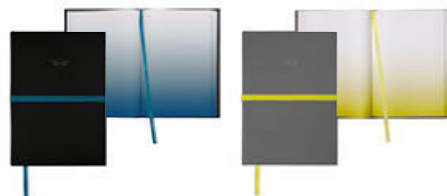

MINI GRADIENT NOTEBOOK

Capa: cartão macio ao toque
Papel: papel de pedra com impressão em degradê

Preto/Island/Branco, Cinza/Energetic Yellow/Branco
80 24 5A21238-39
21,5 x 15,5 x 1,7 cm