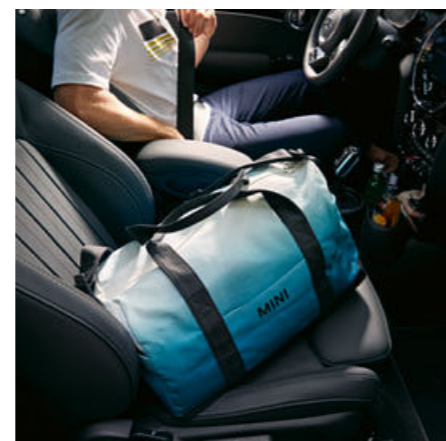

Material: 100% algodão (encerado)
Forro: 100% poliéster

Island/Branco/Preto, Energetic Yellow/Branco/Cinza
80 21 5A21206-07
20 x 11 cm

Material: 100% algodão (encerado)
Forro: 100% poliéster

Island/Branco/Preto, Energetic Yellow/Branco/Cinza
80 21 5A21190-91
19 x 2 x 10 cm

Material: 100% algodão (encerado)
Forro: 100% poliéster

Island/Branco/Preto, Energetic Yellow/Branco/Cinza
80 21 5A21192-93
22 x 10 x 12 cm

Material: 100% algodão (encerado)
Forro: 100% poliéster

Island/Branco/Preto, Energetic Yellow/Branco/Cinza
80 21 5A21208-09
14 x 10 cm

Material: 100% algodão (encerado)
Forro: 100% poliéster

Island/Branco/Preto, Energetic Yellow/Branco/Cinza
80 22 5A21194-95
45 x 25 x 27 cm

Material: 100% algodão (encerado)

Island/Branco/Preto, Energetic Yellow/Branco/Cinza
80 21 5A21210-11
40 x 40 x 14 cm

Material: 100% algodão (encerado)

Island - 80 21 2460870
Cinza - 80 21 2460868
8,5 x 8,5 x 0,4 cm

100% poliéster (PET reciclado)

Island/Branco/Preto, Energetic Yellow/Branco/Cinza
80 23 5A21221-22
Fechado: 27 x 6 cm
Punho: 5 x 4 cm
Diâmetro: 98 cm

100% poliéster (PET reciclado)

Island/Branco/Preto, Energetic Yellow/Branco/Cinza
80 23 5A21224-25
Comprimento: 82,2 cm
Punho: 13,5 x 3,3 cm
Diâmetro: 99,5 cm

Material: 100% poliéster (PET reciclado)
Forro: 100% poliéster

Preto
80 22 5A21198
53 x 28 x 32 cm
Volume de 38 litros

Material: 100% poliéster (PET reciclado)
Forro: 100% poliéster

Preto
80 22 5A21199
65 x 32 x 35 cm
Volume de 58 litros

Wing Logo: em relevo
Estrutura: 100% policarbonato
Forro: 100% poliéster

Island - 80 22 2460881
Cinza - 80 22 2460879
71 x 48,5 x 27,5 cm
Volume de 76 litros

Wing Logo: em relevo
Estrutura: 100% policarbonato
Forro: 100% poliéster

Island
80 22 5A21204
48 x 35 x 21 cm
Volume de 36 litros

100% polímero sem BPA